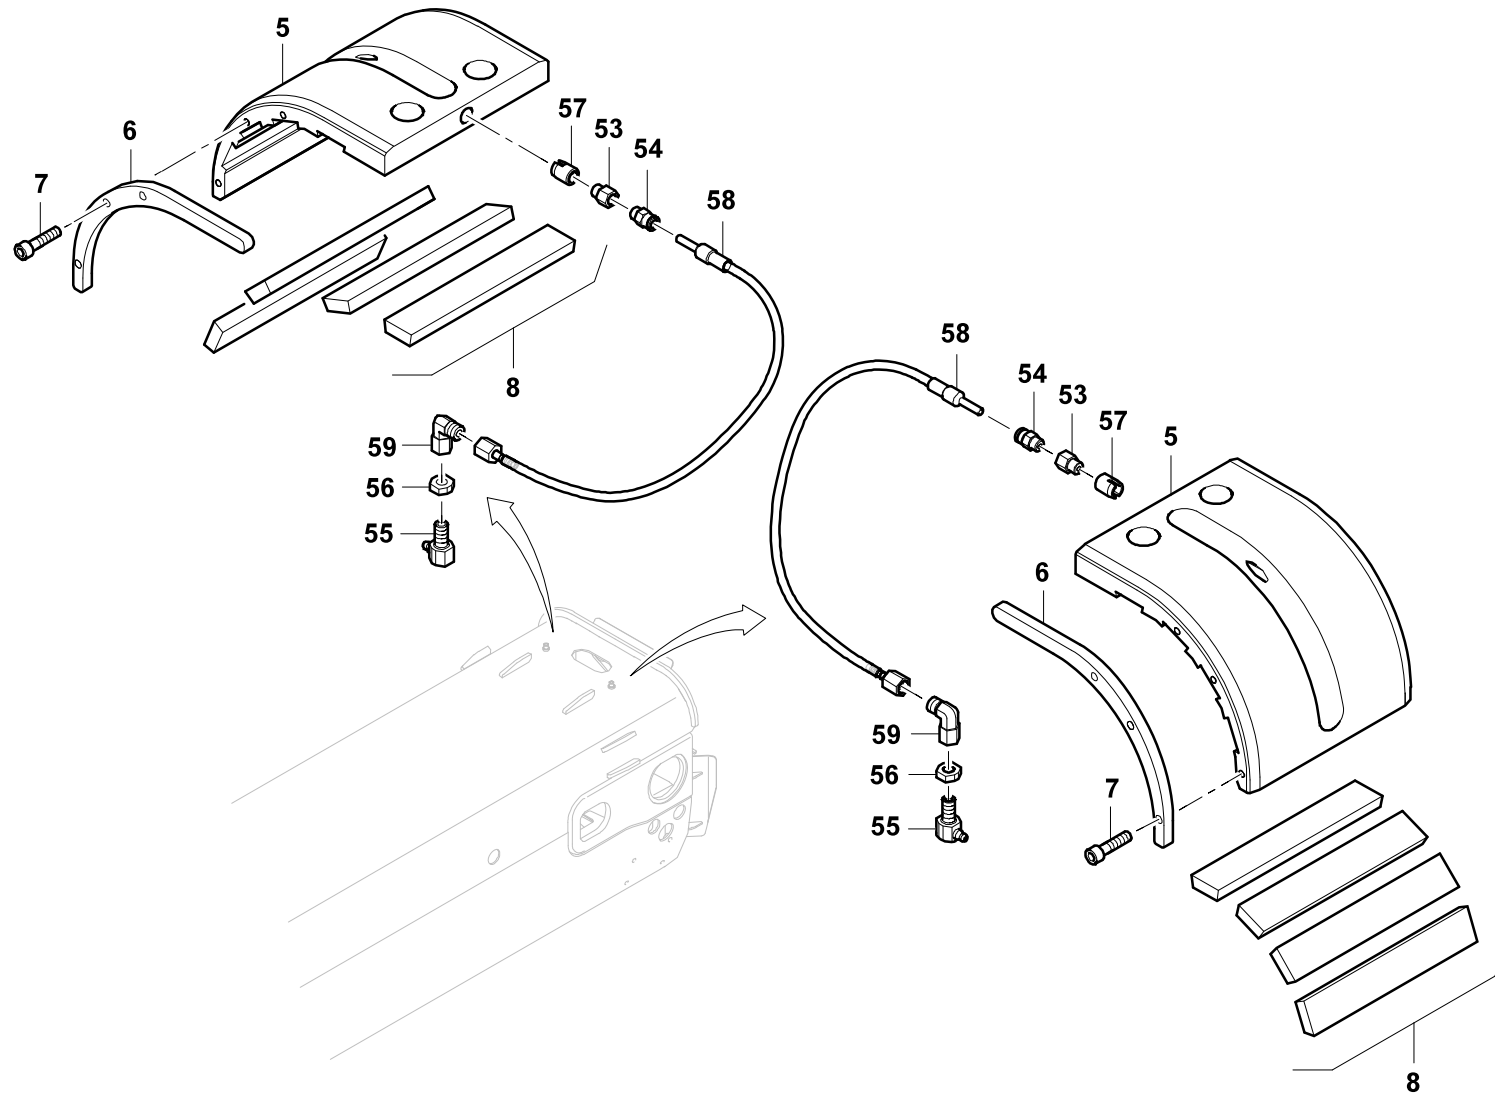

**GROVE**TELESKOP 4 KPL.  
TELESCOPIC PART 4 CPL.BILDTADEL  
PICTORIAL DISPLAYGMK 3060-2  
CAB 2020

06.21

4257274-ETL G

2/5

**GROVE**

TELESKOP 4 KPL.

TELESCOPIC PART 4 CPL.

BILDTADEL  
PICTORIAL DISPLAY

06.21

**4257274-ETL G**

3/5

**GMK 3060-2  
CAB 2020**

**GROVE**

TELESKOP 4 KPL.

TELESCOPIC PART 4 CPL.

BILDTADEL  
PICTORIAL DISPLAY

06.21

**4257274-ETL G**

4/5

**GMK 3060-2  
CAB 2020**